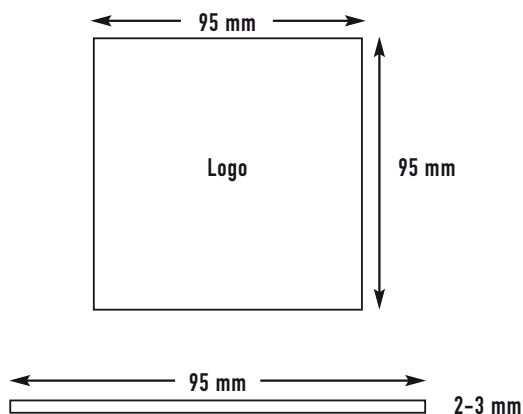

SPONGECARD Quadratisch

■ **natur** | natural | jaune | natural
 □ **weiß** | white | blanc | blanco

GEPRESST

COMPRESSED | COMPRIME | COMPRIMIDA

GEQUOLLEN

EXPANDED | GONFLE | EXPANDIDO

DRUCKBEREICH | PRINTING AREA
 SURFACE IMPRIMABLE | SUPERFICIE IMPRESIONABLE

FLYER

- **Beidseitig bedruckbar gemäß 4c Euroscala**
- Printable on both sides 4c Euroscale
- Imprimable des deux côtés en quadri
- Impresionable de ambos lados en 4c escala Europea