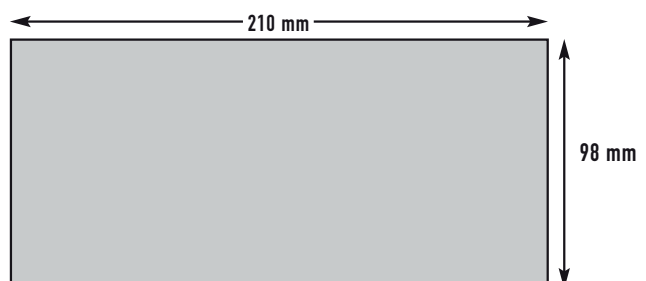

SPONGECARD Quadratisch

■ **natur** | natural | jaune | natural
 □ **weiß** | white | blanc | blanco

GEPRESST

COMPRESSED | COMPRIME | COMPRIMIDA

GEQUOLLEN

EXPANDED | GONFLE | EXPANDIDO

DRUCKBEREICH | PRINTING AREA
 SURFACE IMPRIMABLE | SUPERFICIE IMPRESIONABLE

FLYER

- **Beidseitig bedruckbar gemäß 4c Euroscala**
- Printable on both sides 4c Euroscale
- Imprimable des deux côtés en quadri
- Impresionable de ambos lados en 4c escala Europea