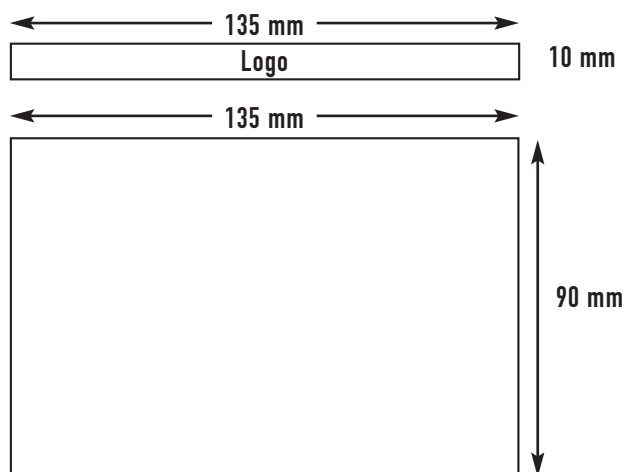

STIX 1080/1081

- natur** | natural | jaune | natural
- blau** | blue | bleu | azul
- rosa** | pink | pink | rosa
- grün** | green | vert | verde

Ab 2.500 Stück: nur Streudruck möglich
 From 2.500 pieces: only with scattered imprint
 À partir de 2.500 pièces: seulement avec impression dispersée
 A partir de 2.500 piezas: solamente con impresión dispersada

GEPRESST

COMPRESSED | COMPRIME | COMPRIMIDA

GEQUOLLEN

EXPANDED | GONFLE | EXPANDIDO

DRUCKBEREICH | PRINTING AREA | SURFACE IMPRIMABLE | SUPERFICIE IMPRIMIBLE