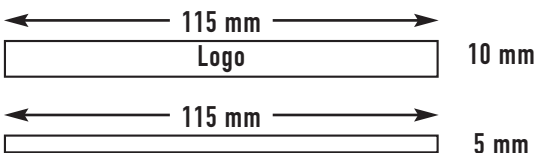

STIX 1080/1081

- natur** | natural | jaune | natural
- blau** | blue | bleu | azul
- rosa** | pink | pink | rosa
- grün** | green | vert | verde

Ab 2.500 Stück: nur Streudruck möglich
 From 2.500 pieces: only with scattered imprint
 À partir de 2.500 pièces: seulement avec impression dispersée
 A partir de 2.500 piezas: solamente con impresión dispersada

GEPRESST

COMPRESSED | COMPRIME | COMPRIMIDA

GEQUOLLEN

EXPANDED | GONFLE | EXPANDIDO

DRUCKBEREICH | PRINTING AREA | SURFACE IMPRIMABLE | SUPERFICIE IMPRIMIBLE