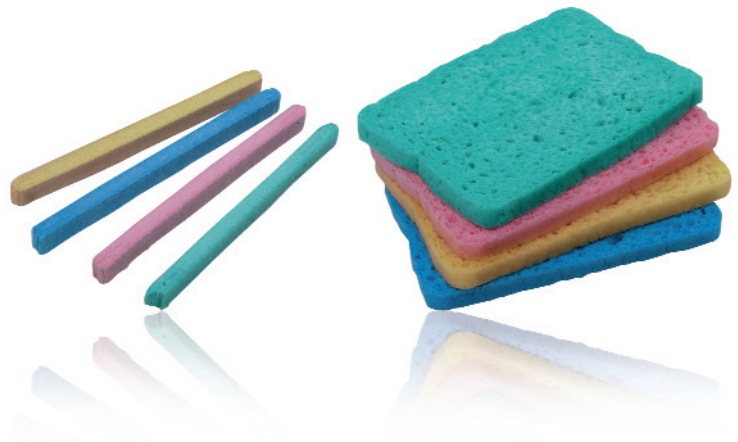

STIX 1080/1081

- natur** | natural | jaune | natural
- blau** | blue | bleu | azul
- rosa** | pink | pink | rosa
- grün** | green | vert | verde

Ab 2.500 Stück: nur Streudruck möglich
 From 2.500 pieces: only with scattered imprint
 À partir de 2.500 pièces: seulement avec impression dispersée
 A partir de 2.500 piezas: solamente con impresión dispersada