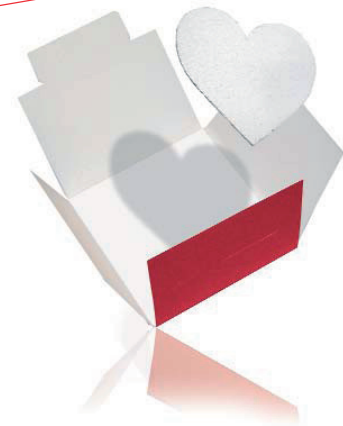

# BEST WISHIES

DIE INDIVIDUELLE GRUSSKARTE MIT ORIGINAL SPONTEX QUELLSCHWAMM

THE NEW GREETING CARD WITH ORIGINAL SPONTEX POPUP-SPONGE

LA CARTE DE VŒUX PERSONNELLE AVEC UNE ÉPONGE SPONTEX ORIGINALE

LA TARJETA DE SALUTACION CON UNA ESPONJA ORIGINAL SPONTEX

INDIVIDUELL GESTALTBAR! CREATE YOUR OWN DESIGN!  
POSSIBILITÉ DE CONCEPTION PERSONNALISÉE!  
¡FORMABLE INDIVIDUALMENTE!

Individuell gestaltbares Papierbriefchen (70 x 72 mm)  
mit weißem, formgestanzten Quellschwamm  
(Aufquellhöhe 16 mm)

Cartulina de papel con impresión (70 x 72 mms) con esponja  
comprimida blanca troquelada (altura hinchada 16 mms)

Individual 4 colour designable paper sachet (70 x 72 mm)  
including a white shaped popup-sponge  
(pops up to 16 mm)

Courrier personnalisé (70 x 72 mm) avec éponge blanche,  
découpée (hauteur de gonflement 16 mm)

Sechs Formen zur Auswahl | Six shapes available | Six formes sont disponibles au choix | Seis formas para elegir