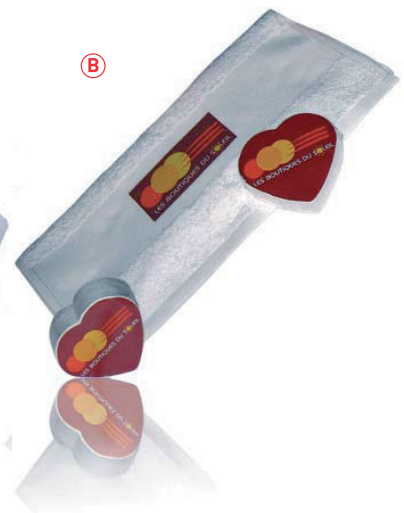

POPOP TEXTILIEN

POPOP TEXTILES | ARTICLES TEXTILES POPUP | PRODUCTOS TEXTILES POPUP

A Popup T-Shirt

Popup T-Shirt
Popup T-Shirt
Camiseta popup

33100600

- 150 gr./m²
- S | M | L
- Druck | Imprint

Impression | Impresión: 1c - 4c

A

B

B Popup Handtuch

popup towel
popup serviette
Toalla popup

33100600

- 360 gr./m²
- 30 x 50 cm
- Druck | Imprint

Impression | Impresión: 1c - 4c

T-Shirts und Handtuch sind in anderen Größen und Farben lieferbar!

Die beliebige Press-Form der Popup Textilien und eine individuelle Label-Gestaltung machen alles möglich!

Papiereinleger ist im Offsetdruck 4c bedruckbar.

Any compressed design of the popup - textiles and the individual layout of the cardboard label make everything possible!