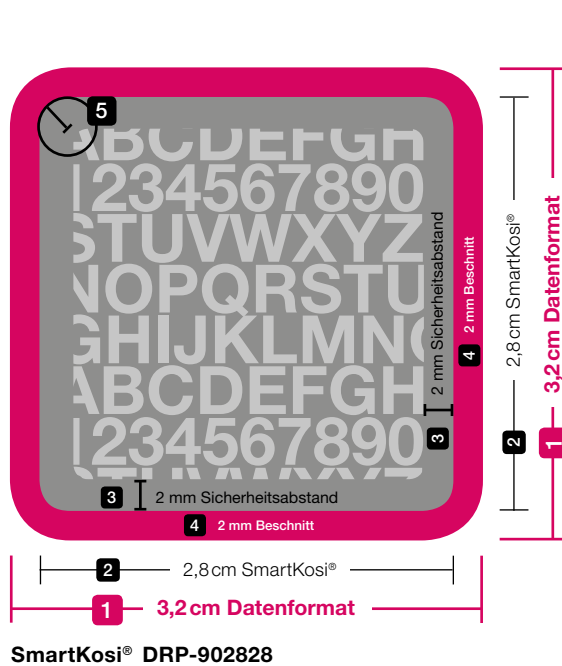

Technisches Datenblatt

SmartKosi® - Selbsthaftender Mini-Display-Cleaner

SmartKosi® **DRP-902828**

DRP-902800

- 2 SmartKosi® Ø 28 mm
- 1 Datenformat Ø 32 mm

DRP-903535

- 2 SmartKosi® 35x35 mm
- 1 Datenformat 39x39 mm

DRP-903500

- 2 SmartKosi® Ø 35 mm
- 1 Datenformat Ø 39 mm

DRP-904040

- 2 SmartKosi® 40x40 mm
- 1 Datenformat 44x44 mm

DRP-903025

- 2 SmartKosi® 30x25 mm
- 1 Datenformat 34 x 29 mm

DRP-904030

- 2 SmartKosi® 40x30 mm
- 1 Datenformat 44 x 34 mm

- **Farbmodus:** Standard 4/0-farbiger Druck in CMYK
- **Text / Schriften:** mind. 7 Punkt, Schriften in Pfade umwandeln
- **Linienstärke:** mind. 0,5 Punkt positiv / 0,7 Punkt negativ
- **Rahmen:** Wenn Ihre Gestaltung einen Rahmen beinhaltet, gilt
ebenfalls der Sicherheitsabstand. Produktionsbedingt kann der
Rahmen ungleichmäßig breit ausfallen.
- **HerstellereKennzeichnungspflicht laut ProdSG**
http://www.gesetze-im-internet.de/prodsg_2011 (s. Abschnitt 2,
§ 6) Kennzeichnung auf der Trägerkarte oder mit einem Etikett¹
auf dem Polybeutel.
¹ Es können ggf. Zusatzkosten anfallen.

- 1 Datenformat**
Anzulegendes Format 6,1 x 9,1 cm
inkl. 3 mm Beschnitt ringsum
- 2 Einlegekarte**
(Endformat)
5,5 x 8,5 cm
- 3 Sicherheitsabstand 4 mm ringsum**
Abstand der Texte/Informationen zum
Rand der Karte
- 4 Beschnitt 3 mm ringsum**
Durchlaufende Bilder, Hintergrundfarben
und -grafiken bis an den Rand des Daten-
formates anlegen
- 5 SmartKosi® Platzierungs-Beispiel**
Flächen/Logos/QR-Codes o.ä., die sich
unter dem SmartKosi® befinden, bitte
mindestens 4 mm kleiner anlegen als den
SmartKosi®, da es bei der Platzierung
zu Standschwankungen von +/- 2 mm
kommen kann.