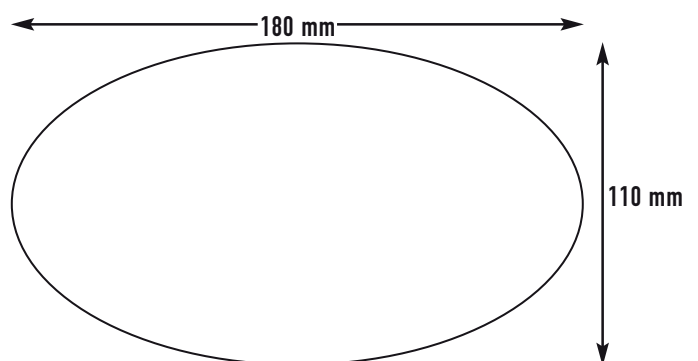

GEQUOLLEN

EXPANDED | GONFLE | EXPANDIDO