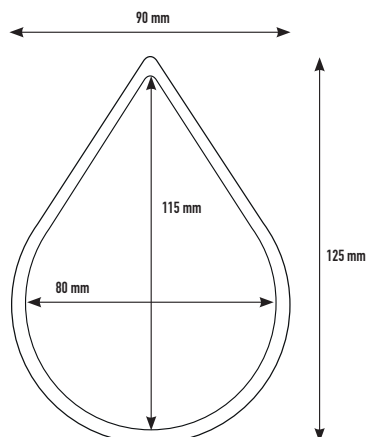

SPONGECARD TROPFEN

DROP | GOUTTE | GOTA

GEPRESST

COMPRESSED | COMPRIME | COMPRIMIDA

GEQUOLLEN

EXPANDED | GONFLE | EXPANDIDO

DRUCKBEREICH | PRINTING AREA

SURFACE IMPRIMABLE | SUPERFICIE IMPRESIONABLE

FLYER

- Beidseitig bedruckbar gemäß 4c Euroscala
- Printable on both sides 4c Euroscale
- Imprimable des deux côtés en quadri
- Impresionable de ambos lados en 4c escala Europea