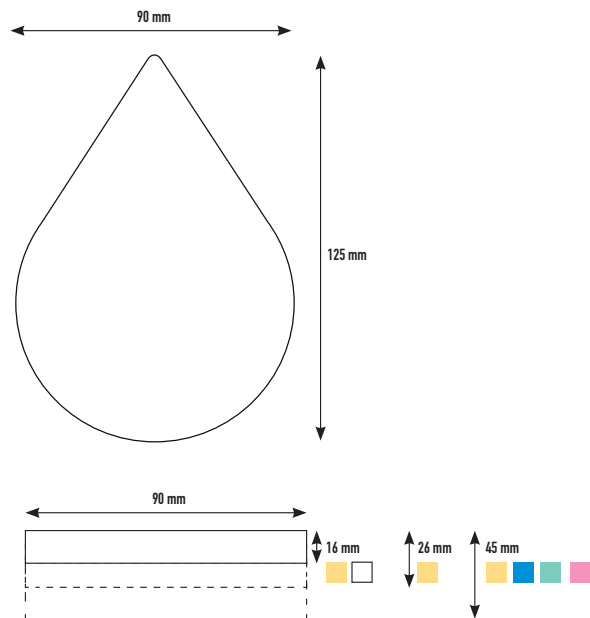

SPONGECARD TROPFEN

DROP | GOUTTE | GOTA

GEPRESST

COMPRESSED | COMPRIME | COMPRIMIDA

GEQUOLLEN

EXPANDED | GONFLE | EXPANDIDO

DRUCKBEREICH | PRINTING AREA

SURFACE IMPRIMABLE | SUPERFICIE IMPRESIONABLE

FLYER

- Beidseitig bedruckbar gemäß 4c Euroscala
- Printable on both sides 4c Euroscale
- Imprimable des deux côtés en quadri
- Impresionable de ambos lados en 4c escala Europea