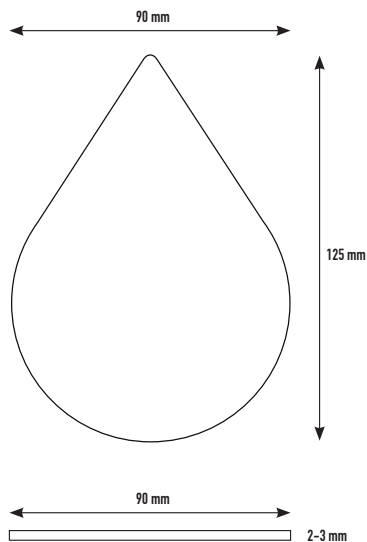

SPONGECARD TROPFEN

DROP | GOUTTE | GOTA

GEPRESST

COMPRESSED | COMPRIME | COMPRIMIDA

GEQUOLLEN

EXPANDED | GONFLE | EXPANDIDO

DRUCKBEREICH | PRINTING AREA

SURFACE IMPRIMABLE | SUPERFICIE IMPRESIONABLE

FLYER

- Beidseitig bedruckbar gemäß 4c Euroscala
- Printable on both sides 4c Euroscale
- Imprimable des deux côtés en quadri
- Impresionable de ambos lados en 4c escala Europea