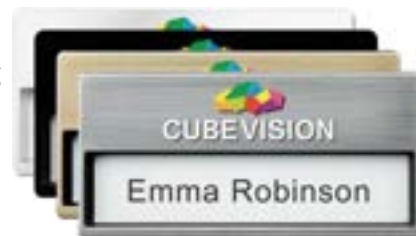

Badge Oliver

- Wiederverwendbare Namensschilder für jede Veranstaltung
- Sie können Ihren eigenen Namen auf einer Karte platzieren
- Mit magnetischer Befestigung

Personalisierung: Vollfarbdruck, Gravur

Farben: ○ ● ● ●